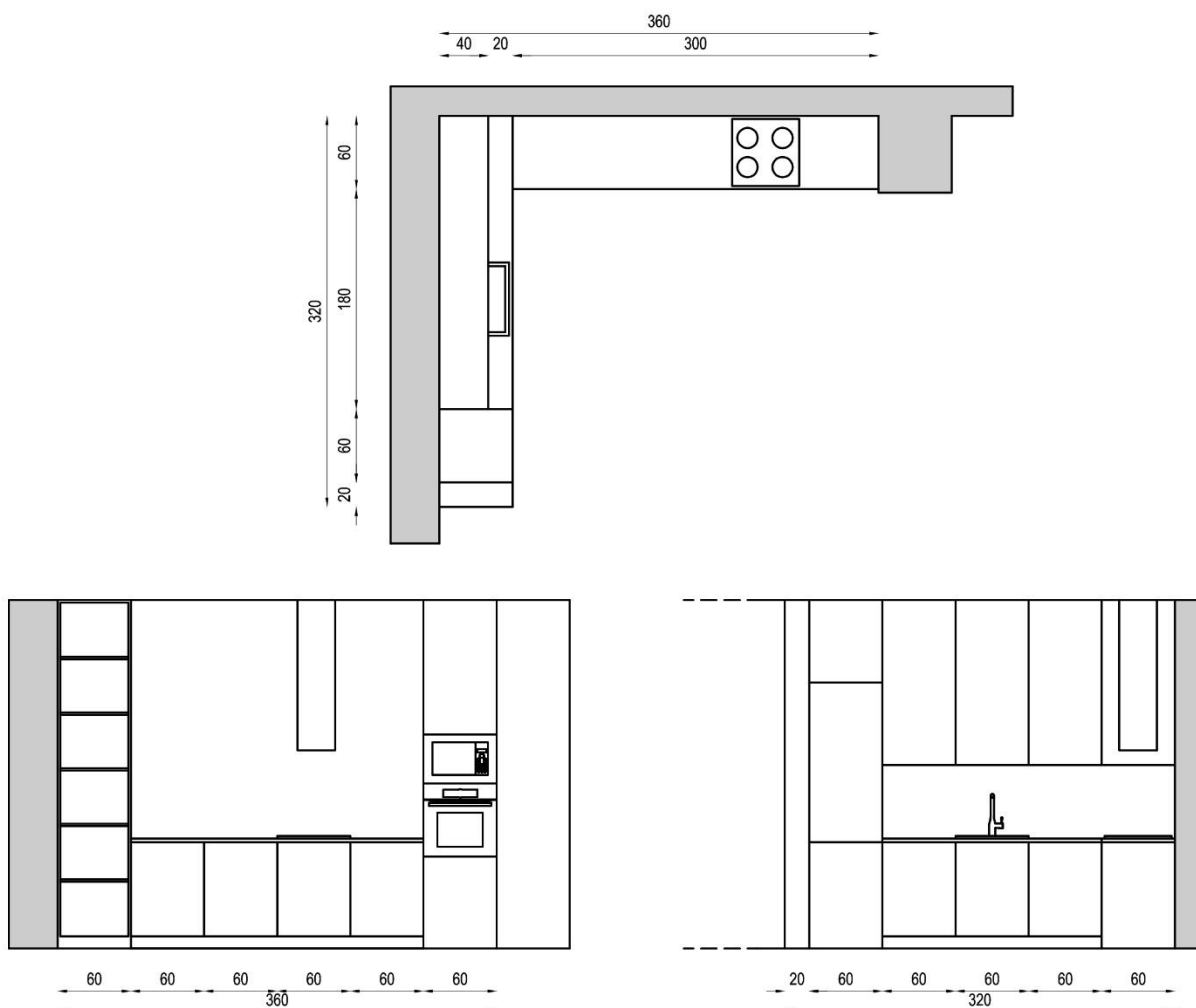

Sypialnia: Fototapeta flizelinowa Pegasus	MONKEYMACHI- NE	11,1 m²	-	810 zł	https://monkeymachine.pl/Tapeta-scienna-Pegasus-p1377

DODATKOWA OPCJA Z KUCHNIĄ WYKONANĄ NA ZAMÓWIENIE: