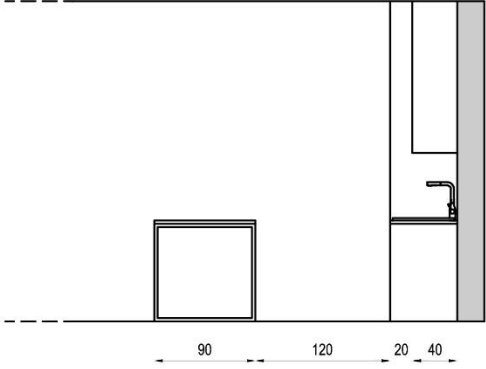

DODATKOWA OPCJA Z KUCHNIĄ WYKONANĄ NA ZAMÓWIENIE: