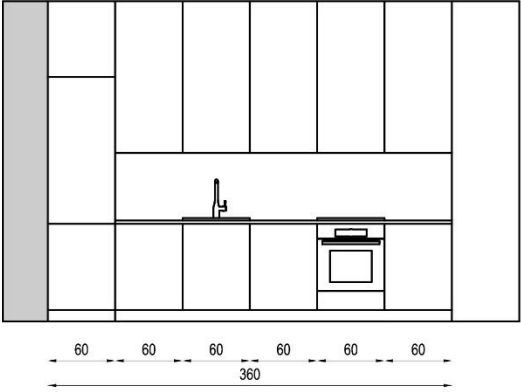

DODATKOWA OPCJA Z KUCHNIĄ WYKONANĄ NA ZAMÓWIENIE: