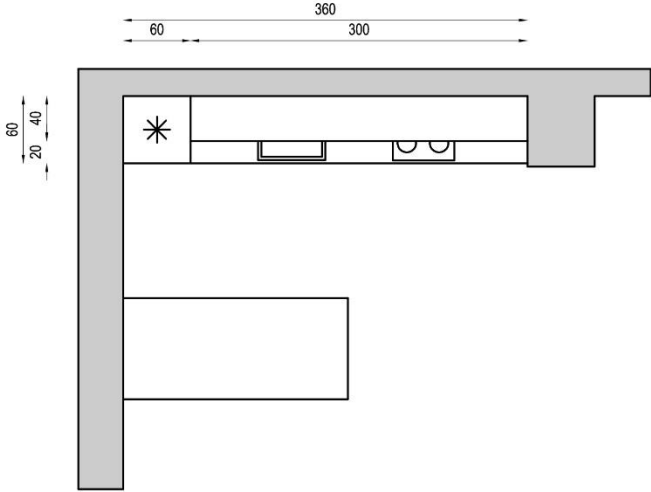

DODATKOWA OPCJA Z KUCHNIĄ WYKONANĄ NA ZAMÓWIENIE: